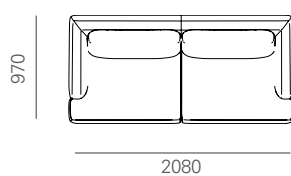

- Divano 3 posti
- 3 seat sofa