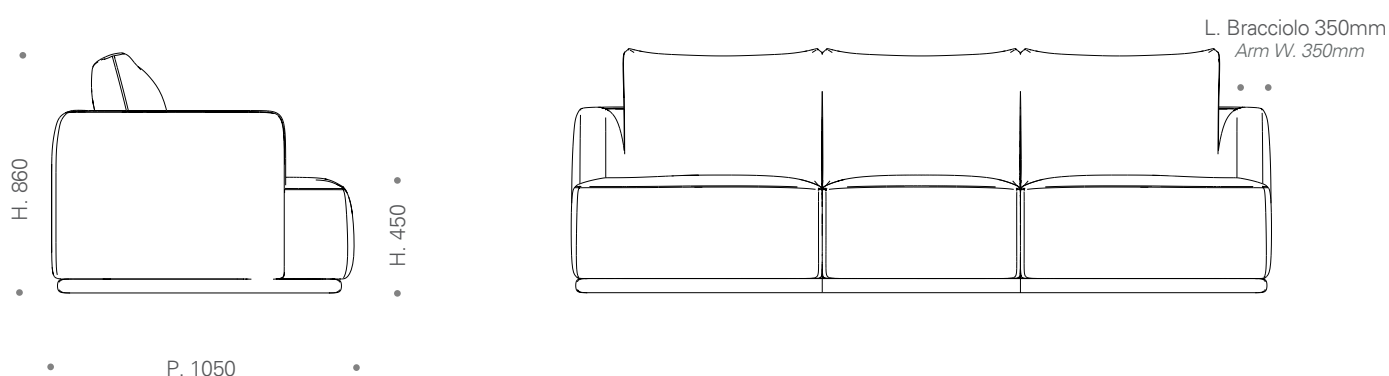

SCHEDA TECNICA
DATA SHEET

Levante

SOFA

FINITURE DISPONIBILI | AVAILABLE FINISHES

TES TESSUTO | FABRIC

- Categoria A | A Category - Iride, Holly
- Categoria B | B Category - Lilia, Carol, Mughetto
- Categoria C | C Category - Adda, Romeo, Loren, Bootes, Lattea
- Categoria D | D Category - Terra, Cigno, Lira, Opium, Merida, Nadir, Sile, Cassia
- Categoria E | E Category - Alma, Tevere, Cortina

SPECIFICHE TECNICHE | TECHNICAL DATA

STRUTTURA | STRUCTURE

Il divano è dotato di una scocca imbottita con poliuretano espanso a densità 35 a cellula aperta e ovatta di poliestere. Specifiche tecniche includono gomma per la seduta 35 E e spalla 30 EM. Il fusto è realizzato interamente in truciolare, con il braccio in masonite.