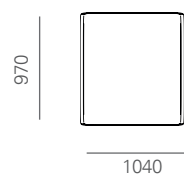

- Divano 3 posti 1 br
- 3 seat sofa 1 arm

- Divano 2 posti maxi 1 br
- 2 seat maxi sofa 1 arm

- Divano 2 posti 1 br
- 2 seat sofa 1 arm

MODULI SBR | *MODULS NO ARMS*

- Poltrona 1 br
- Armchair 1 arm

- 2 posti maxi esagonale 1 br
- Exagonal 2 seter maxi 1 arm

- 2 posti con vassoio 1 br
- seater maxi exagonal 1 arm

- Poltrona big 1 br
- Big armchair 1 arm

POUF | *POUF*

- Pouf Slim
- Slim pouf

- Pouf Large
- Large Pouf

MODULI SPECIALI | *SPECIAL MODULS*

- Chaise Longue
- Chais Longue