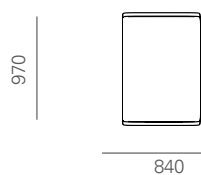

- Divano 3 posti 1 br
- 3 seat sofa 1 arm

- Divano 2 posti maxi 1 br
- 2 seat maxi sofa 1 arm

- Divano 2 posti 1 br
- 2 seat sofa 1 arm

MODULI SBR | *MODULS NO ARMS*

- Poltrona 1 br
- Armchair 1 arm

- 2 posti maxi esagonale 1 br
- Exagonal 2 seter maxi 1 arm

- 2 posti con vassoio 1 br
- seater maxi exagonal 1 arm

- Poltrona big 1 br
- Big armchair 1 arm

POUF | *POUF*

- Pouf Slim
- Slim pouf

- Pouf Large
- Large Pouf

MODULI SPECIALI | *SPECIAL MODULS*

- Chaise Longue
- Chais Longue