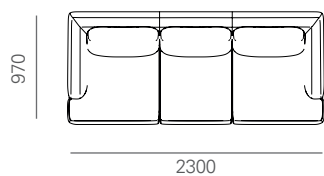

SINOTTICO ELEMENTI | *SYNOPTICAL ELEMENTS*

DIVANI | *SOFA*

- Divano 3 posti maxi
- 3 seat maxi sofa